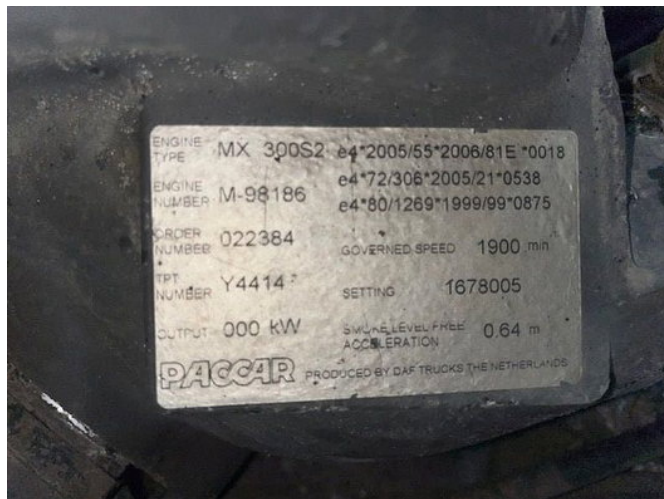

## DAF MX 300 S 2

### Algemene kenmerken

Merk	DAF
Subcategorie	Motor
Conditie	Gebruikt

DAF MX 300 S 2

Accessoires