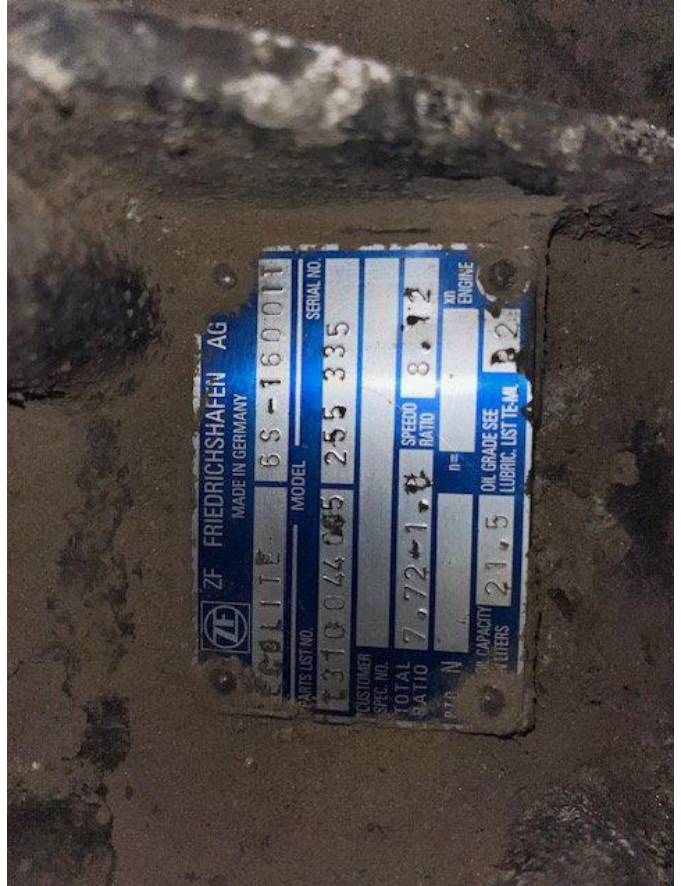

ZF Ecolite 6 S 1600 IT

Allgemeine Merkmale

Marke	ZF
Unterkategorie	Getriebe
Zustand	Gebraucht

ZF Ecolite 6 S 1600 IT

Zubehör