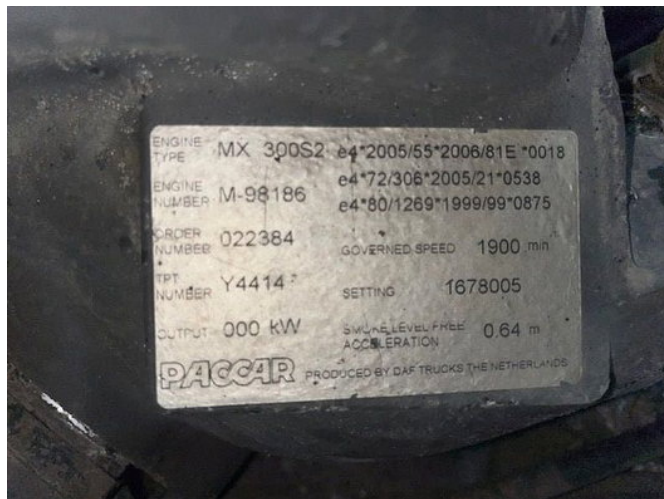

DAF MX 300 S 2

Allgemeine Merkmale

Marke	DAF
Unterkategorie	Motor
Zustand	Gebraucht

DAF MX 300 S 2

Zubehör